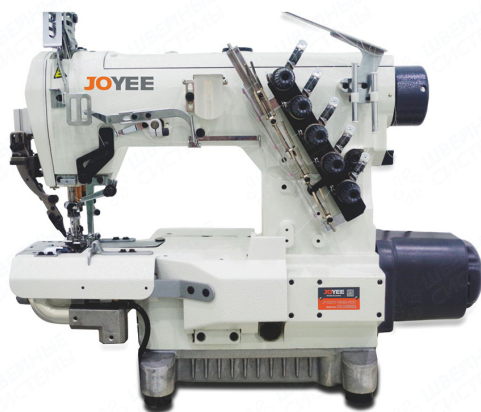

E-mail: 363030@mail.ru ШВЕЙНЫЕСИСТЕМЫ.РФ

21.05.2026

Коммерческое предложение

Модель: Промышленная швейная машина Joyee JY-C221C-156-BD

Описание

Трехугольная пятиниточная расширяющая машина, предназначена для шитья трикотажных и эластичных тканей (спортивная одежда, футболки, нижнее белье).

Применение: спортивная одежда, футболки, нижнее белье.

Характеристики

- Модель: JOYEE
- Производитель: Китай
- Тип ткани: Трикотаж
- Тип смазки: Автоматическая
- Макс стежок: 4.4мм
- Макс подъем лапки: 7мм
- Макс скорость: 4500
- Количество нитей: 5
- Количество игл: 3
- Тип стежка: Цепной
- Расстояние между иглами: 5.6мм
- Тип платформы: Цилиндрическая