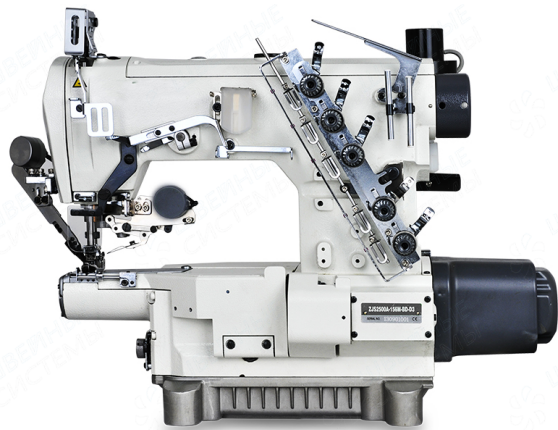

E-mail: 363030@mail.ru ШВЕЙНЫЕСИСТЕМЫ.РФ

21.05.2026

Коммерческое предложение

Модель: Промышленная швейная машина Joyee JY-S2500A-156M-BD-D3C

Описание

3-х игольная 5-и ниточная плоскошовная машина с узкой рукавной платформой (малого диаметра), с верхним раскладчик

Характеристики

- Модель: JOYEE
- Производитель: Китай
- Тип ткани: Трикотаж
- Тип смазки: Автоматическая
- Макс стежок: 4.4мм
- Макс подъем лапки: 6мм
- Макс скорость: 4500
- Количество нитей: 5
- Количество игл: 3
- Тип стежка: Цепной
- Автоматическая обрезка нити: Да
- Автоматический подъем лапки: Да
- Расстояние между иглами: 5.6мм
- Тип платформы: Рукавная