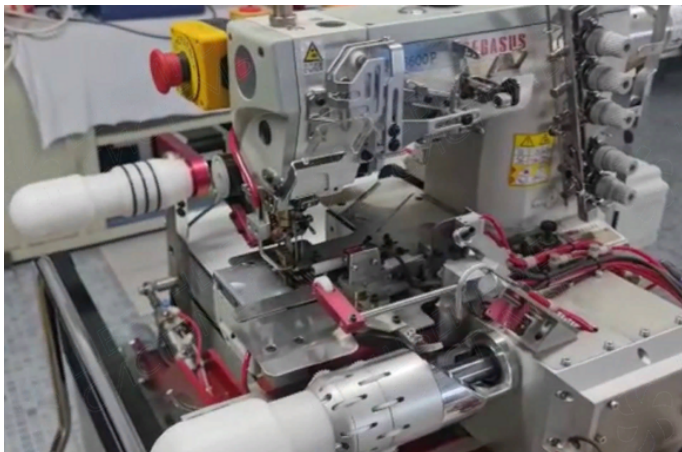

### **Коммерческое предложение**

**Модель: Автоматическая швейная машина для подгибки низа футболки ELITE A.G - ЕНА-203/У-3511**

#### **Описание**

Промышленный швейный автомат для подгибания края изделия сшитого в кольцо.

В основном применяется на предприятиях выпускающих футболки.

Производительность до 240шт в час.

Ширина подгибки от 15 до 30мм.

Оснащена левосторонним ножом подрезки края ткани чтобы получить более чистый подгиб и застил.

Швейная головка YAMATO или Pegasus Япония.

Электронные компоненты европейского производителя.

Страна сборки Турция.

## Характеристики

- Модель: ELITE A.G - EHA-203/Y-3511
- Производитель: Турция
- Тип ткани: Легкие и средние
- Тип продвижения ткани: Серво привода
- Тип смазки: Автоматическая
- Макс стежок: 3.6 мм
- Макс подъем лапки: 8мм
- Макс скорость: 3600
- Количество нитей: 5
- Тип иглы: UY128 GAS SES
- Количество игл: 3
- Тип стежка: Цепной
- Автоматические функции: да
- Автоматическая обрезка нити: да
- Автоматический подъем лапки: да
- Механизм подрезки края материала макс 4 мм: да
- Выносной пульт управления: да
- Расстояние между иглами: 5.6мм
- Тип платформы: рукавная
- Поддержка интерфейса USB: да
- Охлаждение иглы: да
- Номинальная мощность: 1.5кВт
- Максимальный размер изделия: 38-93см
- Автоматическая остановка при обрыве нити: да
- Контроль иглы: да