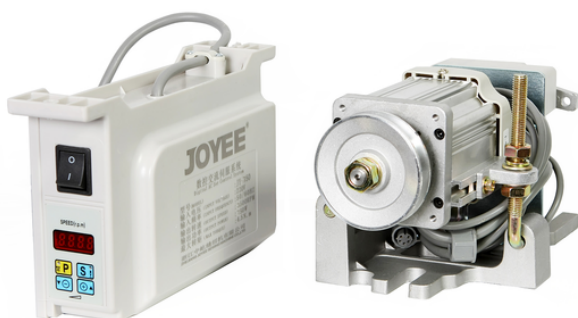

E-mail: 363030@mail.ru ШВЕЙНЫЕСИСТЕМЫ.РФ

29.04.2026

Коммерческое предложение

Модель: JOYEE JY-750

Описание

Серводвигатель с регулировкой скорости применяется на всех видах швейного оборудования, кроме машин, где установлены индукционные двигатели.