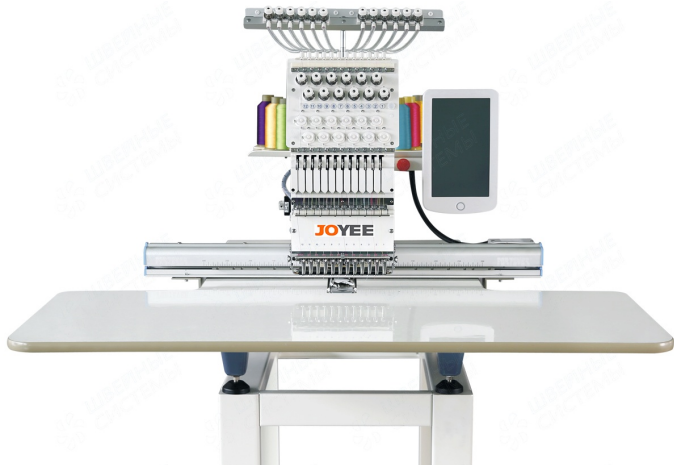

### **Коммерческое предложение**

**Модель: Вышивальная машина Joyee Joyee JY- 1201 (400x600) с устройством лазерной резкой!**

#### **Описание**

Вышивальная одноголовочная машина, 12 игл (цветов) с устройством лазерной резки.

Лазерная установка состоит из пяти основных систем:

- Лазерный блок, генерирует пучок лазера, которым режется ткань.
- Система управления лазерным блоком.
- Система водяного охлаждения лазерного блока.
- Компрессор, для вдувания воздуха в рабочую зону.
- Вытяжка, для вытягивания дыма из рабочей зоны.

На голову машины крепится трубка с линзой, в которой пучок лазера поднимается через оптическое волокно. Главная особенность возможность резать ткани на заданную глубину. То есть, если мы делаем аппликацию, мы имеем возможность вырезать верхнюю ткань, не повреждая нижний слой.

Технические характеристики:

Количество голов 1

Количество игл 12

Поле вышивки 400x600 мм.

Скорость вышивки 1200 ст/мин.

Память 200 000 000 стежков/400 дизайнов.

Форматы DST, DSB.

Набор пялец в комплекте