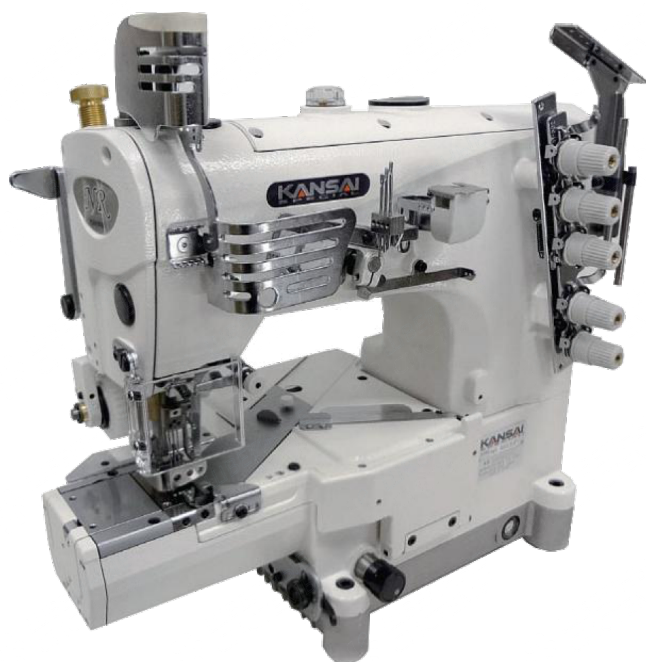

помещение 446АТ. +7 4932 345932, 88002004932

E-mail: 363030@mail.ru ШВЕЙНЫЕСИСТЕМЫ.РФ

18.06.2026

Коммерческое предложение

Модель: Промышленная швейная машина KANSAI SPECIAL RX-9803GPLK

Описание

Трехугольная плоскошовная машина с верхним и нижним застилом с цилиндрической платформой (диаметр 90 мм) с подрезкой края (с левым ножом) ткани, с пуллером, с натяжными роликами для вшивания резинки «в кольцо».

Применение: для вшивания резинки «в кольцо».

Характеристики

- Модель: RX
- Производитель: Kansai Special
- Тип ткани: Легкие и средние
- Тип продвижения ткани: Нижняя рейка
- Тип смазки: Автоматическая
- Макс стежок: 4.2мм
- Макс подъем лапки: 6мм
- Макс скорость: 4800
- Количество нитей: 5
- Тип иглы: UYx128GAS
- Количество игл: 3
- Тип строчки: Плоский шов
- Тип стежка: Цепной
- Автоматические функции: Нет