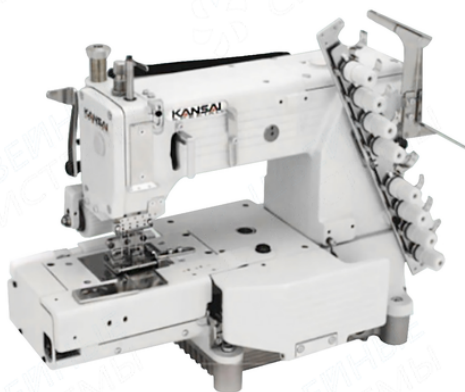

E-mail: 363030@mail.ru ШВЕЙНЫЕСИСТЕМЫ.РФ

18.06.2026

Коммерческое предложение

Модель: Промышленная швейная машина KANSAI SPECIAL FX-4404P

Описание

Четырехугольная машина двойного цепного стежка с цилиндрической платформой (диаметр 135 мм) для притачивания резинки, с пуллером.

Применение: для настрачивания резинки или беек в производстве нижнего белья и спортивной одежды.

Преимущество: наличие зубчатого пластикового ролика, рукавная платформа.

Характеристики

- Модель: FX
- Производитель: Kansai Special
- Тип ткани: Легкие и средние
- Тип продвижения ткани: Нижний дифференциальный транспортер
- Тип смазки: Автоматическая
- Макс стежок: 3.6мм
- Макс подъем лапки: 8мм
- Макс скорость: 4500
- Количество нитей: 8
- Тип иглы: DVx57
- Количество игл: 4
- Тип строчки: Плоский шов
- Тип стежка: Цепной
- Автоматические функции: Нет
- Расстояние между иглами: 19мм
- Тип платформы: Цилиндрическая