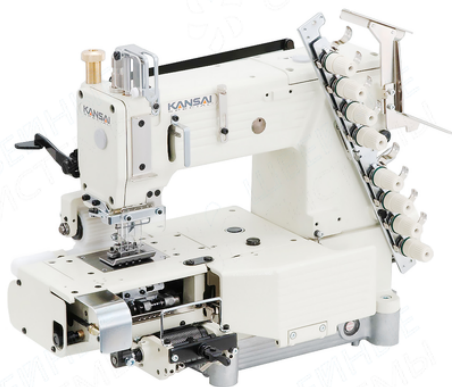

E-mail: 363030@mail.ru ШВЕЙНЫЕСИСТЕМЫ.РФ

31.08.2025

Коммерческое предложение

Модель: Промышленная швейная машина KANSAI SPECIAL FX-4406PMD

Описание

Шестиигольная машина двойного цепного стежка с цилиндрической платформой для притачивания резинки, с пуллером, устройством дозированной подачи.

Применение: для притачивания резинки при производстве нижнего белья и спортивной одежды.

Преимущество: рукавная платформа, наличие устройства предварительного натяжения эластичной тесьмы, наличие ролика для продвижения материала;

Характеристики

- Модель: FX
- Производитель: Kansai Special
- Тип ткани: Легкие и средние
- Тип продвижения ткани: Нижний дифференциальный транспортер
- Тип смазки: Автоматическая
- Макс стежок: 3.6мм
- Макс подъем лапки: 8мм
- Макс скорость: 4500
- Количество нитей: 12
- Тип иглы: DVx57
- Количество игл: 6
- Тип строчки: Плоский шов
- Тип стежка: Цепной
- Автоматические функции: Нет
- Расстояние между иглами: 6.4мм