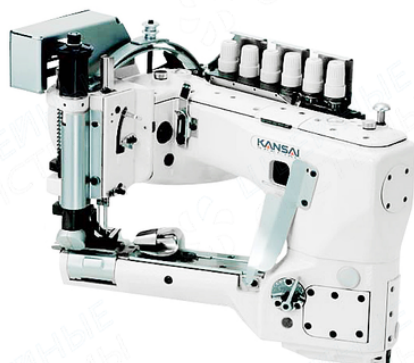

E-mail: 363030@mail.ru ШВЕЙНЫЕСИСТЕМЫ.РФ

28.04.2026

Коммерческое предложение

Модель: Промышленная швейная машина KANSAI SPECIAL SX-6803PD

Описание

Трехугольная машина двойного цепного стежка «обними меня» для выполнения шва «в замок» с дифференциальной подачей, с пуллером.

Применение: для выполнения стачивающих операций швом «взамок» на деталях цилиндрической формы из тяжёлых материалов, например, боковых швов на джинсах или рабочей одежды.

Характеристики

- Модель: SX
- Производитель: Kansai Special
- Тип ткани: Легкие и средние
- Тип продвижения ткани: Нижний дифференциальный транспортер
- Тип смазки: Автоматическая
- Макс стежок: 4.2мм
- Макс подъем лапки: 8мм
- Макс скорость: 4500
- Количество нитей: 6
- Тип иглы: UYx128GAS
- Количество игл: 3
- Тип строчки: Плоский шов
- Тип стежка: Цепной
- Автоматические функции: Нет
- Расстояние между иглами: 6.4мм

- Тип платформы: Узкий рукав

Цена: 356096 руб.

Наличие оборудования и сроки поставки уточняйте у менеджера по телефону 88002004932