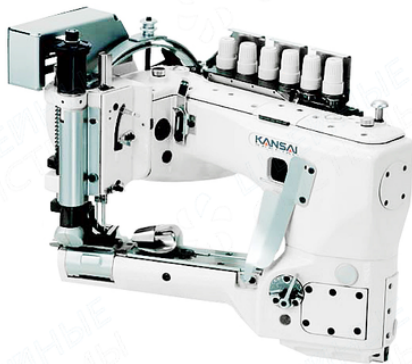

E-mail: 363030@mail.ru ШВЕЙНЫЕСИСТЕМЫ.РФ

18.06.2026

Коммерческое предложение

Модель: Промышленная швейная машина KANSAI SPECIAL SX-6803PD

Описание

Трехугольная машина двойного цепного стежка «обними меня» для выполнения шва «в замок» с дифференциальной подачей, с пуллером.

Применение: для выполнения стачивающих операций швом «взамок» на деталях цилиндрической формы из тяжёлых материалов, например, боковых швов на джинсах или рабочей одежды.

Характеристики

- Модель: SX
- Производитель: Kansai Special
- Тип ткани: Легкие и средние
- Тип продвижения ткани: Нижний дифференциальный транспортер
- Тип смазки: Автоматическая
- Макс стежок: 4.2мм
- Макс подъем лапки: 8мм
- Макс скорость: 4500
- Количество нитей: 6
- Тип иглы: UYx128GAS
- Количество игл: 3
- Тип строчки: Плоский шов
- Тип стежка: Цепной
- Автоматические функции: Нет
- Расстояние между иглами: 6.4мм

- Тип платформы: Узкий рукав

Цена: 346290 руб.

Наличие оборудования и сроки поставки уточняйте у менеджера по телефону 88002004932