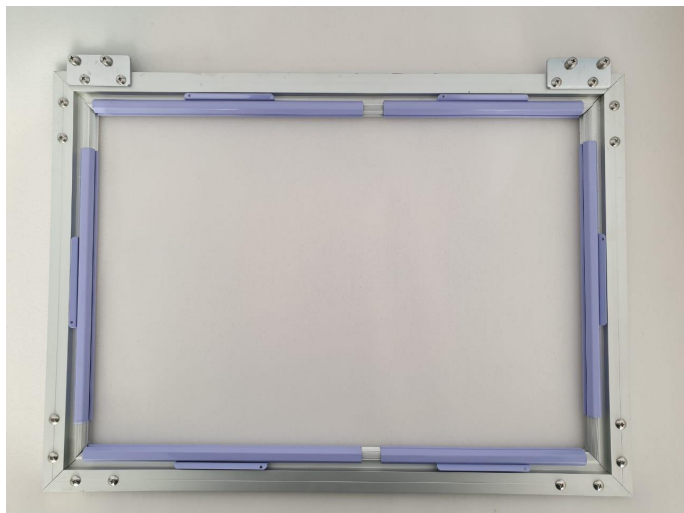

E-mail: 363030@mail.ru ШВЕЙНЫЕСИСТЕМЫ.РФ

05.02.2025

Коммерческое предложение

Модель: Бордюрная рама W 2214 560мм x 350мм

Описание

Бордюрная рама для вышивки максимального формата 560мм x 350мм.

Выполнена из дюрала. Поставляется в комплекте со столешницей.