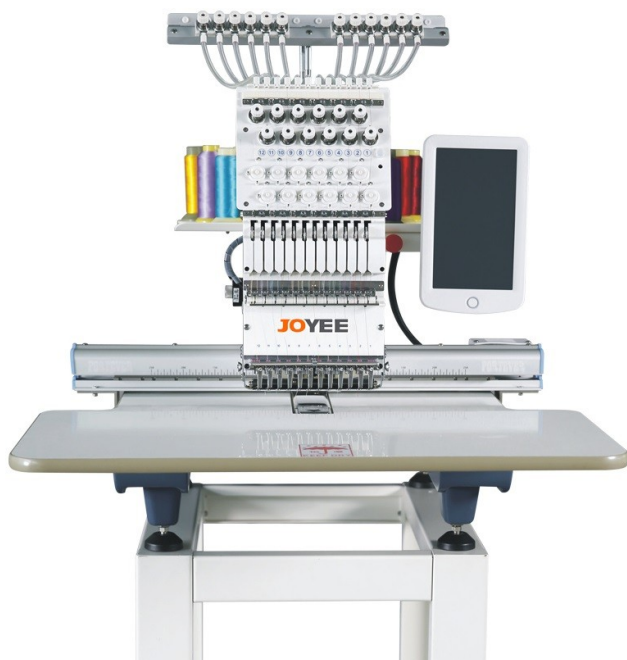

### **Коммерческое предложение**

**Модель: Вышивальная машина Joyee JY-1201 (350x500)**

#### **Описание**

Вышивальная одноголовочная машина, 12 игл (цветов).

Выполняет вышивку высокого класса на различных видах материалов, включая кожу.

Специализация - промышленная вышивка на готовых изделиях, элементах кроя и головных уборах.

При необходимости машина может поставляться в комплекте с устройствами для пришивания пайеток, шнура, ришелье.

Преимущества:

- мультязычный цветной сенсорный дисплей,
- русифицированное меню
- автоматическая смена цвета
- автоматическая обрезка нити
- высокочувствительные датчики обрыва нити
- японский челнок
- USB-порт.

Технические характеристики:

Количество голов 1

Количество игл 12

Поле вышивки 350x500 мм.

Скорость вышивки 1200 ст/мин.

Форматы DST, DSB.

Серво мотор.

Мощность 200Вт.