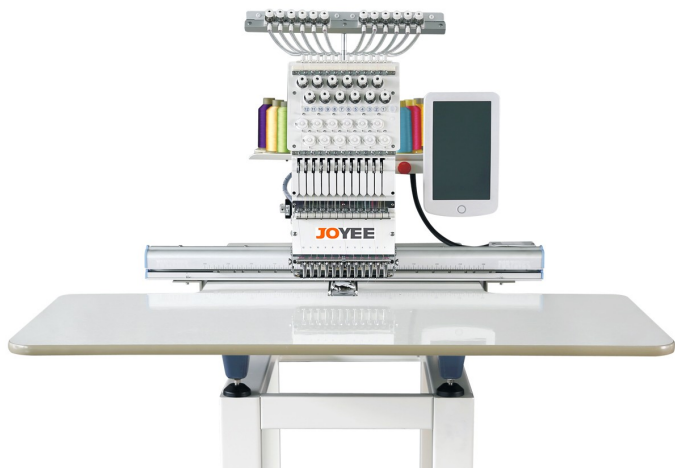

E-mail: 363030@mail.ru ШВЕЙНЫЕСИСТЕМЫ.РФ

15.05.2026

Коммерческое предложение

Модель: Вышивальная машина Joyee JY-1201 (400x600)

Описание

Вышивальная одноголовочная машина, 12 игл (цветов).

Выполняет вышивку высокого класса на различных видах материалов, включая кожу. Мультиязычный цветной сенсорный дисплей, русифицированное меню, автоматическая смена цвета, автоматическая обрезка нити, высокочувствительные датчики обрыва нити, японский челнок, USB-порт.

Технические характеристики:

Количество голов 1

Количество игл 12

Поле вышивки 400x600 мм.

Скорость вышивки 1200 ст/мин.

Память 200 000 000 стежков/400 дизайнов.

Форматы DST, DSB.

Набор пялец в комплекте