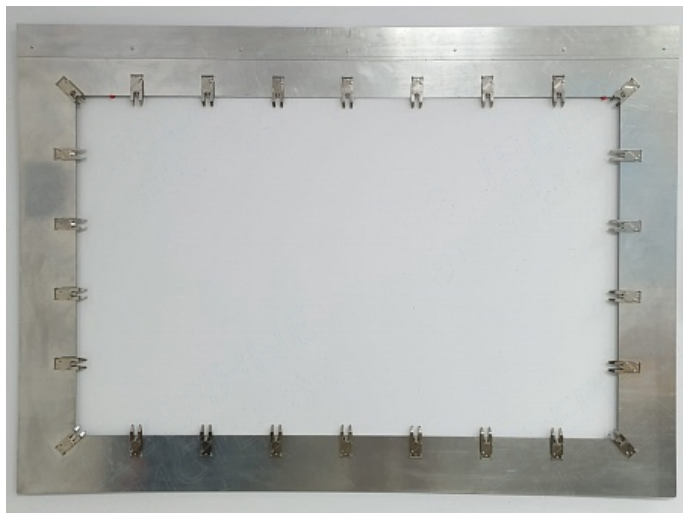

E-mail: 363030@mail.ru ШВЕЙНЫЕСИСТЕМЫ.РФ

21.06.2026

Коммерческое предложение

Модель: Рама для швейного автомата JUITA поле 150x110

Описание

Рама для китайского швейного автомата JUITA JOYEE JACK BRUCE

Выполнена из дюрали Д16АТ 1,5 или 2мм.

Основа выполнена из ПУ покрытия 1мм.

Оснащена откидными зажимами с фиксаторами.

Размер окна 150 x 110см

Данная рама может быть изготовлена по вашим размерам.

Цена: 33048 руб.

Наличие оборудования и сроки поставки уточняйте у менеджера по телефону 88002004932