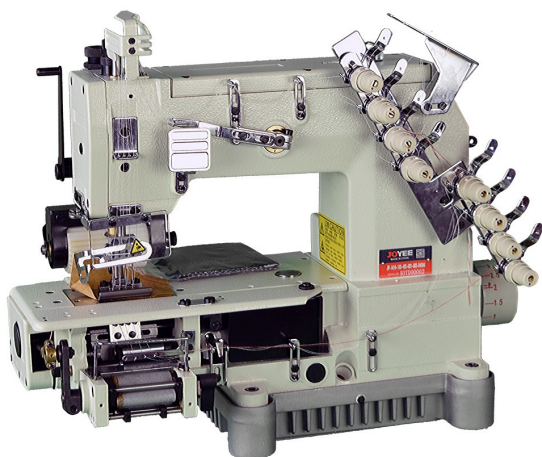

E-mail: 363030@mail.ru ШВЕЙНЫЕСИСТЕМЫ.РФ

05.02.2025

Коммерческое предложение

Модель: Промышленная швейная машина Joyee JY-1414-100-403-601-603-04064 (комплект)

Описание

Промышленная четырехигольная машина для втачивания резинки в пояс брюк, с приспособлением для передней натяжки пояса.

Характеристики

- Размеры Игл: 11-16#/№75-№100
- Модель: JOYEE
- Производитель: Китай
- Тип ткани: Легкие и средние
- Тип продвижения ткани: Нижняя рейка
- Тип смазки: Автоматическая
- Макс стежок: 3.6мм
- Макс подъем лапки: 12.5мм
- Макс скорость: 3000
- Количество нитей: 8
- Тип иглы: UY113GS
- Количество игл: 4
- Тип стежка: Цепной
- Расстояние между иглами: 5.6мм
- Тип платформы: Плоская