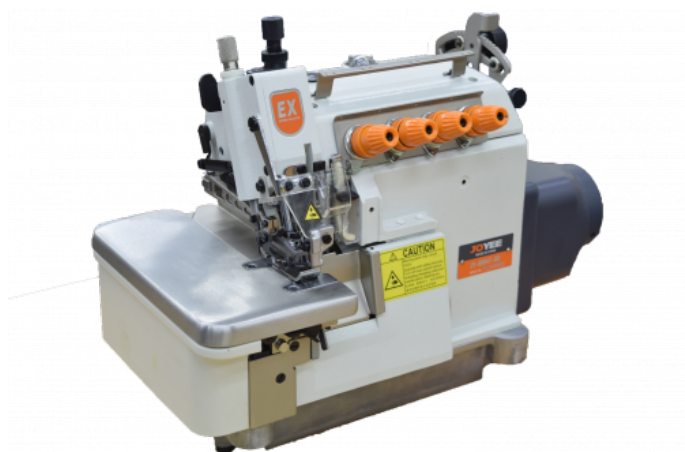

E-mail: 363030@mail.ru ШВЕЙНЫЕСИСТЕМЫ.РФ

20.06.2026

Коммерческое предложение

Модель: Оверлок Joyee JY-T904-4

Описание

Краеобметочная четырехниточная машина для очень тяжелых видов тканей.

Характеристики

- Размеры Игл: 9-11#/№65-№75
- Модель: JOYEE
- Производитель: Китай
- Тип ткани: Тяжелые
- Тип продвижения ткани: Нижний и верхний транспортер
- Тип смазки: Автоматическая
- Макс стежок: 5мм
- Макс подъем лапки: 7мм
- Макс скорость: 7000
- Количество нитей: 4
- Тип иглы: B-27 (DCx27)
- Количество игл: 2
- Тип стежка: Цепной
- Автоматические функции: Нет
- Автоматическая закрепка: Нет
- Автоматическая обрезка нити: Нет
- Автоматический подъем лапки: Нет
- Расстояние между иглами: 5мм