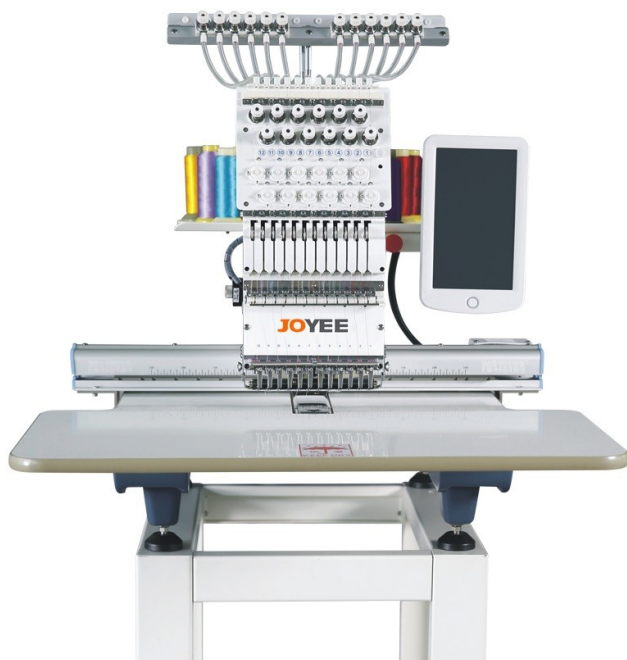

E-mail: 363030@mail.ru ШВЕЙНЫЕСИСТЕМЫ.РФ

05.02.2025

Коммерческое предложение

Модель: Вышивальная машина Joyee JY-1501 (350x500)

Описание

Вышивальная одноголовочная машина, на 15 игл (цветов). Выполняет вышивку высокого класса на различных видах материалов, включая кожу.

Специализация - промышленная вышивка на готовых изделиях, элементах кроя и головных уборах.

Преимущества:

Мультиязычный цветной сенсорный дисплей, русифицированное меню, автоматическая смена цвета, автоматическая обрезка нити, высокочувствительные датчики обрыва нити, японский челнок, USB-порт.

Технические характеристики:

Количество голов 1

Количество игл 15

Поле вышивки 350x500 мм.

Скорость вышивки 1000-1200 ст/мин.

Скорость вышивки на головных уборах 600 ст/мин.

Длина стежка 0,1~12,7мм.

Форматы DST, DSB.