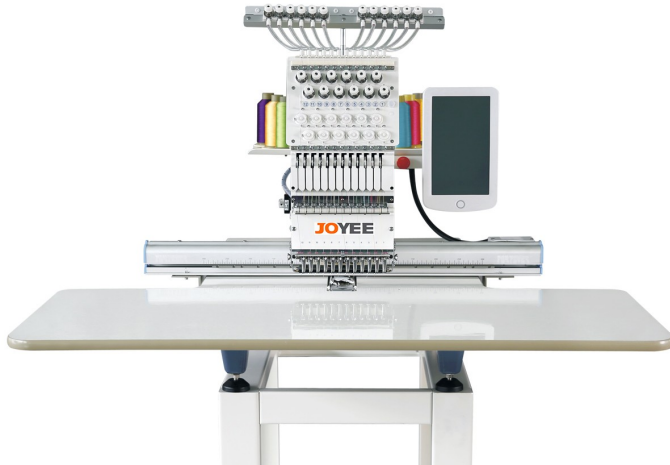

### **Коммерческое предложение**

**Модель: Вышивальная машина Joyee JY-1201 (400x600)**

#### **Описание**

Вышивальная одноголовочная машина, 12 игл (цветов).

Выполняет вышивку высокого класса на различных видах материалов, включая кожу. Мультиязычный цветной сенсорный дисплей, русифицированное меню, автоматическая смена цвета, автоматическая обрезка нити, высокочувствительные датчики обрыва нити, японский челнок, USB-порт.

Технические характеристики:

Количество голов 1

Количество игл 12

Поле вышивки 400x600 мм.

Скорость вышивки 1200 ст/мин.

Память 200 000 000 стежков/400 дизайнов.

Форматы DST, DSB.

Набор пялец в комплекте